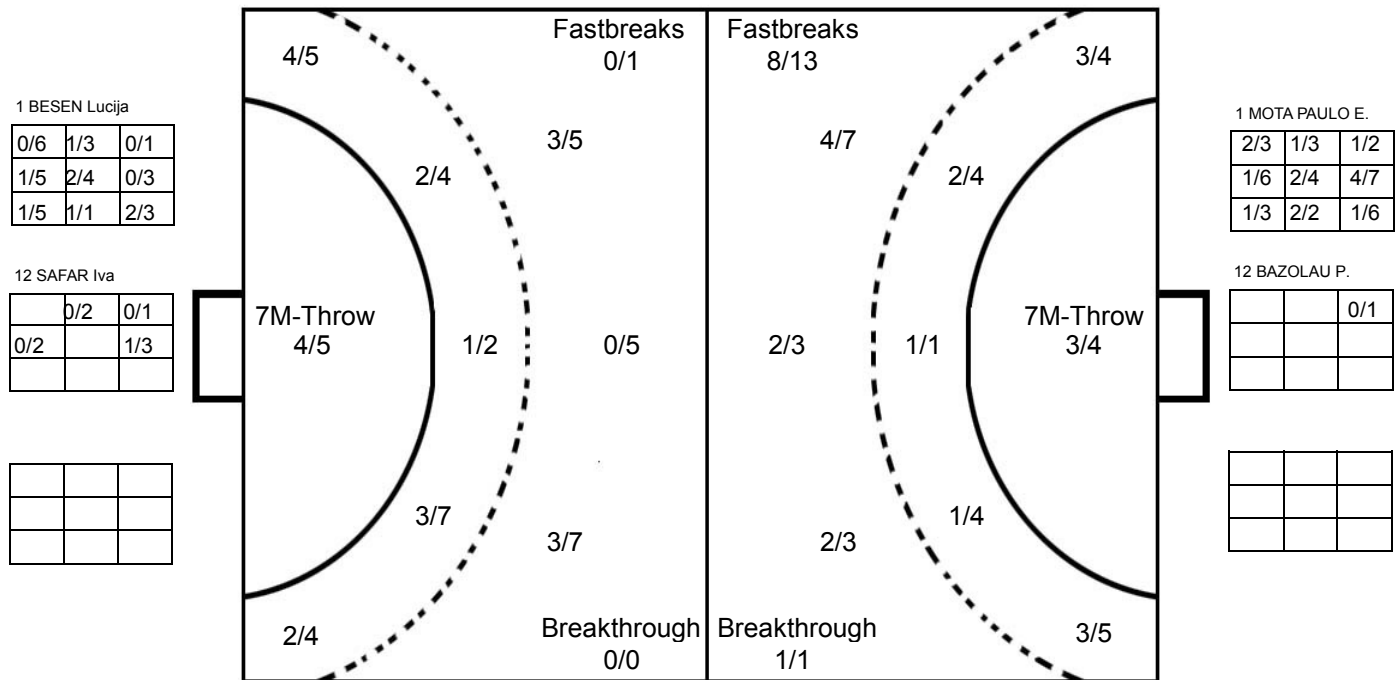

2016 IHF WOMEN'S YOUTH WORLD CHAMPIONSHIP IN SVK

MATCH SHOT REPORT

ROUND 4

MATCH 37

201612037-41-1/1

CROATIA

1 BESEN Lucija	2 JAPUNDA Tena	3 KARLOVCAN Korina	7 FRANUSIC Lea	8 MIKOLIC Katja	10 PLETIKOSIC Matea	11 KALCIC Antonela	12 SAFAR Iva																																																																								
<table border="1"><tr><td></td><td></td><td></td></tr><tr><td></td><td></td><td></td></tr><tr><td></td><td></td><td></td></tr></table>										<table border="1"><tr><td></td><td>2</td><td>1</td></tr><tr><td>2</td><td>2</td><td>1</td></tr><tr><td></td><td></td><td></td></tr></table>		2	1	2	2	1				<table border="1"><tr><td></td><td></td><td></td></tr><tr><td></td><td></td><td>1</td></tr><tr><td></td><td></td><td>1</td></tr></table>						1			1	<table border="1"><tr><td></td><td></td><td></td></tr><tr><td></td><td></td><td></td></tr><tr><td></td><td></td><td></td></tr></table>										<table border="1"><tr><td></td><td></td><td></td></tr><tr><td></td><td></td><td></td></tr><tr><td>1</td><td></td><td></td></tr></table>							1			<table border="1"><tr><td></td><td></td><td></td></tr><tr><td></td><td></td><td></td></tr><tr><td>2</td><td></td><td></td></tr></table>							2			<table border="1"><tr><td></td><td></td><td></td></tr><tr><td></td><td></td><td></td></tr><tr><td></td><td></td><td></td></tr></table>										<table border="1"><tr><td></td><td></td><td></td></tr><tr><td></td><td></td><td></td></tr><tr><td></td><td></td><td></td></tr></table>									
	2	1																																																																													
2	2	1																																																																													
		1																																																																													
		1																																																																													
1																																																																															
2																																																																															
Post - 1 Miss - 0 Block - 0	Post - 0 Miss - 0 Block - 0	Post - 0 Miss - 0 Block - 0	Post - 0 Miss - 0 Block - 0	Post - 0 Miss - 1 Block - 0	Post - 0 Miss - 0 Block - 1	Post - 0 Miss - 2 Block - 0	Post - 0 Miss - 0 Block - 0																																																																								
15 MRDEN Ivona	16 ECIMOVIC M.	17 PAPAC Iva	18 JURLIN Gabrijela	21 DOBRIC Anna	25 HORVAT Magdalena	34 PAVLOVIC Lara	35 MRAZOVIC K.																																																																								
<table border="1"><tr><td>1</td><td></td><td>1</td></tr><tr><td></td><td></td><td></td></tr><tr><td></td><td></td><td></td></tr></table>	1		1							<table border="1"><tr><td></td><td></td><td></td></tr><tr><td></td><td></td><td></td></tr><tr><td></td><td></td><td></td></tr></table>										<table border="1"><tr><td></td><td></td><td></td></tr><tr><td></td><td></td><td></td></tr><tr><td></td><td></td><td></td></tr></table>										<table border="1"><tr><td></td><td></td><td></td></tr><tr><td></td><td></td><td></td></tr><tr><td></td><td></td><td></td></tr></table>										<table border="1"><tr><td></td><td></td><td></td></tr><tr><td></td><td></td><td></td></tr><tr><td></td><td></td><td></td></tr></table>										<table border="1"><tr><td></td><td></td><td></td></tr><tr><td></td><td></td><td></td></tr><tr><td></td><td></td><td></td></tr></table>										<table border="1"><tr><td></td><td></td><td></td></tr><tr><td></td><td>1</td><td></td></tr><tr><td></td><td></td><td></td></tr></table>					1					<table border="1"><tr><td></td><td></td><td></td></tr><tr><td></td><td></td><td></td></tr><tr><td></td><td></td><td></td></tr></table>									
1		1																																																																													
	1																																																																														
Post - 0 Miss - 1 Block - 0	Post - 0 Miss - 0 Block - 0	Post - 1 Miss - 0 Block - 0	Post - 0 Miss - 0 Block - 0	Post - 0 Miss - 0 Block - 0	Post - 0 Miss - 0 Block - 0	Post - 0 Miss - 0 Block - 0	Post - 1 Miss - 0 Block - 0																																																																								