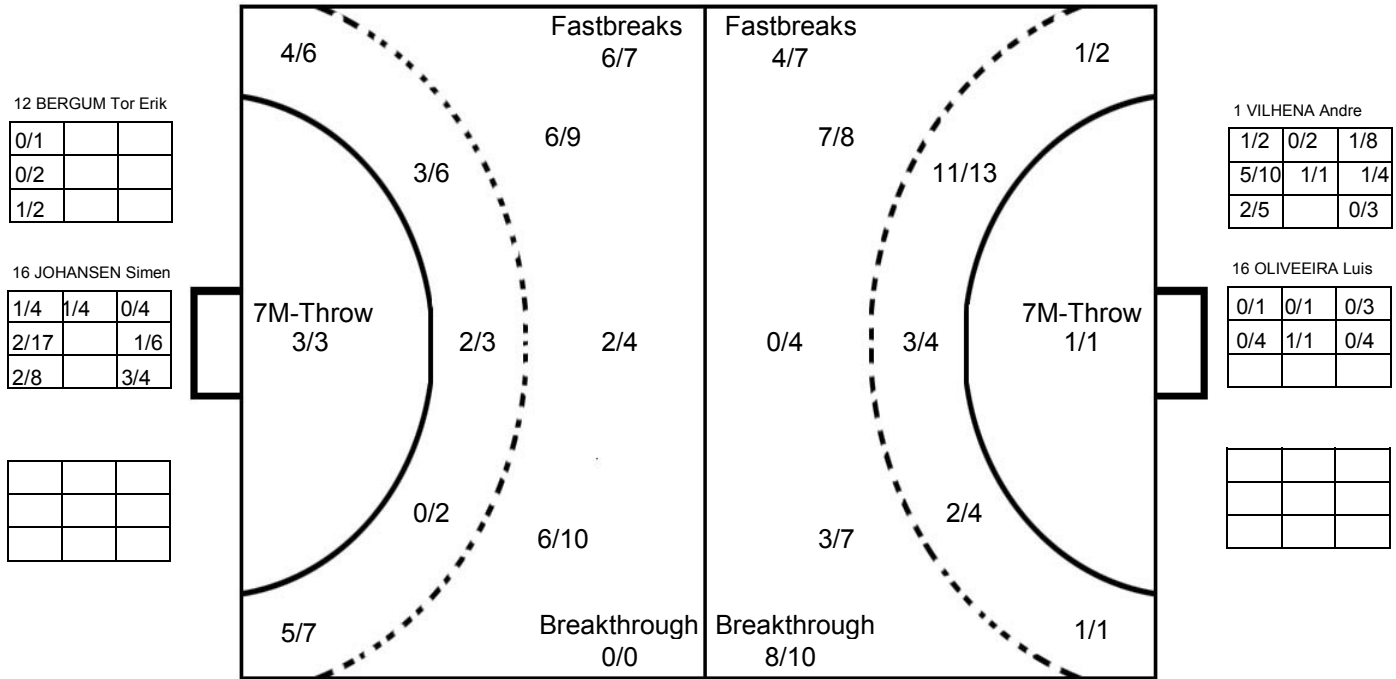

XVIII MEN'S JUNIOR WORLD CHAMPIONSHIP 2011 GREECE

MATCH SHOT REPORT

ROUND 10

MATCH 92

201107092-41-1/1

NORWAY

1 SAEBO Tor C.	2 SOERHEIM Goeran	3 GABRIELSEN Stian	5 ALM Erik Skifjel	6 OSULLIVAN C.	7 GULLERUD Magnus	8 PUTANS Ronald	10 STROEMBERG																																																																								
<table border="1"><tr><td></td><td></td><td></td></tr><tr><td></td><td></td><td></td></tr><tr><td></td><td></td><td></td></tr></table>										<table border="1"><tr><td></td><td></td><td></td></tr><tr><td></td><td></td><td></td></tr><tr><td></td><td></td><td></td></tr></table>										<table border="1"><tr><td></td><td></td><td>1</td></tr><tr><td>1</td><td></td><td>1</td></tr><tr><td></td><td></td><td></td></tr></table>			1	1		1				<table border="1"><tr><td></td><td></td><td>2</td></tr><tr><td>1</td><td></td><td>2</td></tr><tr><td>1</td><td></td><td></td></tr></table>			2	1		2	1			<table border="1"><tr><td></td><td>1</td><td>1</td></tr><tr><td>1</td><td></td><td></td></tr><tr><td></td><td></td><td></td></tr></table>		1	1	1						<table border="1"><tr><td></td><td>1</td><td></td></tr><tr><td></td><td></td><td>1</td></tr><tr><td></td><td></td><td></td></tr></table>		1				1				<table border="1"><tr><td>1</td><td></td><td>2</td></tr><tr><td></td><td></td><td></td></tr><tr><td>1</td><td></td><td></td></tr></table>	1		2				1			<table border="1"><tr><td></td><td></td><td>1</td></tr><tr><td>1</td><td></td><td>1</td></tr><tr><td></td><td></td><td>1</td></tr></table>			1	1		1			1
		1																																																																													
1		1																																																																													
		2																																																																													
1		2																																																																													
1																																																																															
	1	1																																																																													
1																																																																															
	1																																																																														
		1																																																																													
1		2																																																																													
1																																																																															
		1																																																																													
1		1																																																																													
		1																																																																													
Post - 0 Miss - 0 Block - 0	Post - 0 Miss - 0 Block - 0	Post - 0 Miss - 0 Block - 1	Post - 0 Miss - 0 Block - 0	Post - 0 Miss - 1 Block - 0	Post - 1 Miss - 0 Block - 0	Post - 0 Miss - 0 Block - 0	Post - 0 Miss - 0 Block - 0																																																																								
12 BERGUM Tor Erik	14 HIPPE Johannes	16 JOHANSEN Simen	18 TOENESEN Kent R.	20 KRISTENSEN T.	23 HALDORSEN	25 HAKAJ Besard																																																																									
<table border="1"><tr><td></td><td></td><td></td></tr><tr><td></td><td></td><td></td></tr><tr><td></td><td></td><td></td></tr></table>										<table border="1"><tr><td></td><td></td><td></td></tr><tr><td></td><td></td><td></td></tr><tr><td></td><td></td><td></td></tr></table>										<table border="1"><tr><td></td><td></td><td></td></tr><tr><td></td><td></td><td></td></tr><tr><td></td><td></td><td></td></tr></table>										<table border="1"><tr><td></td><td></td><td>4</td></tr><tr><td>1</td><td></td><td>1</td></tr><tr><td></td><td></td><td>2</td></tr></table>			4	1		1			2	<table border="1"><tr><td>1</td><td></td><td></td></tr><tr><td>1</td><td></td><td></td></tr><tr><td></td><td></td><td></td></tr></table>	1			1						<table border="1"><tr><td></td><td></td><td></td></tr><tr><td>2</td><td></td><td></td></tr><tr><td></td><td></td><td></td></tr></table>				2						<table border="1"><tr><td></td><td></td><td></td></tr><tr><td>1</td><td></td><td>1</td></tr><tr><td>1</td><td></td><td></td></tr></table>				1		1	1			<table border="1"><tr><td></td><td></td><td></td></tr><tr><td></td><td></td><td></td></tr><tr><td></td><td></td><td></td></tr></table>									
		4																																																																													
1		1																																																																													
		2																																																																													
1																																																																															
1																																																																															
2																																																																															
1		1																																																																													
1																																																																															
Post - 0 Miss - 0 Block - 0	Post - 0 Miss - 0 Block - 0	Post - 0 Miss - 0 Block - 0	Post - 0 Miss - 2 Block - 0	Post - 1 Miss - 0 Block - 0	Post - 1 Miss - 0 Block - 0	Post - 0 Miss - 1 Block - 0																																																																									