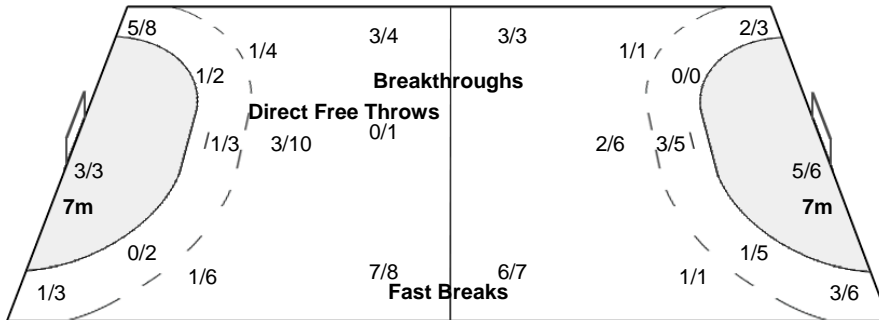

Sao Paulo

XX Women's World Championship 2011

Brasil

WED 14 DEC 2011
20:00

Quarterfinal

Match Team Statistics

Match No: 80

ESP 27 - 26 BRA

Attendance: 6.000

(19 - 17) (8 - 9)

Referees: GJEDING Martin / HANSEN Mads (DEN)

BRA - Brazil

Shots Distribution

Players

Goals / Shots

1 MASSON C	2 DINIZ F	3 NASCIMENTO A	4 ROCHA S	5 PIEDADE D	7 MEDEIROS A	8 da SILVA F
		2/2		1/1		2/2
		1/1	0/2	0/1		0/1
		1/1	3/3	1/1	1/1	0/2
		1-Post	1-Post	2-Post		
9 RODRIGUES A	10 QUINTINO J	12 ARENHART B	15 PINHEIRO S	17 BANCILON M	18 AMORIM E	20 MORAES F
	2/2				1/1	
0/1	0/1		0/1		0/2	1/1
0/1	1/1		1/1	0/1	0/1	
1-Blocked			3-Blocked		1-Post	2-Blocked
22 MOURA M	81 CAVALEIRO D					
	1/1	1/1				
	2/2					
	1/1	2/2	0/1			
		1-Blocked				

Team Goals / Shots

5/5	1/1	4/4
3/6	0/3	1/7
5/5	3/4	4/7
5-Post	7-Blocked	

Offence