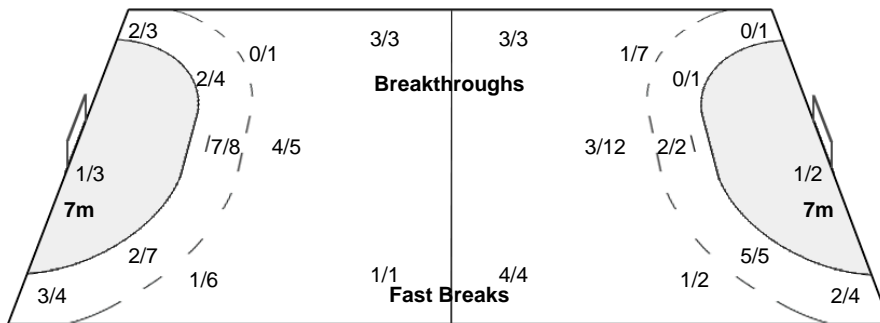

Sao Paulo

XX Women's World Championship 2011 Brasil

TUE 6 DEC 2011
19:45

Preliminaries - Group C

Match Team Statistics

Match No: 33

FRA 22 - 26 BRA
(17 - 10) (5 - 16)

Attendance: 3.500

Referees: AL SUWAIDI Mansour / BAMUTRAF Saleh (QAT)

BRA - Brazil

Shots Distribution

Players

Goals / Shots

1 MASSON C	2 DINIZ F	3 NASCIMENTO A	4 ROCHA S	5 PIEDADE D	7 MEDEIROS A	8 da SILVA F
	1/1	1/1		1/1		
		2/3 0/1	2/2	3/3 0/1	1/1	1/1
		1-Post	1-Post			1-Post
9 RODRIGUES A	10 QUINTINO J	12 ARENHART B	15 PINHEIRO S	17 BANCILON M	18 AMORIM E	20 MORAES F
1/1 1/1			1/1 1/1			
2/2 1/5			0/1 0/1			
1/1			1/1 1/1		1/1 0/1	
					1-Missed 2-Post 1-Blocked	
22 MOURA M	81 CAVALEIRO D					
1/1						
	1/1 1/1					
	2-Blocked					

Team Goals / Shots

2/2	3/3	1/1
3/4	0/1	2/7
11/12	2/3	2/3
1-Missed	5-Post	3-Blocked

Offence

Goalkeepers Saves / Shots

0/4	3/5	1/5
3/7	2/2	3/6
0/1	1/2	0/3

1 MASSON C

0/1	3/3	1/2
3/4	1/1	1/1
0/1	1/1	0/1

12 ARENHART B

0/3	0/2	0/3
0/3	1/1	2/5
	0/1	0/2

% Efficiency	2Min 2 Minute Suspensions	6m 6-metre Shots	7m 7-metre Shots	9m 9-metre Shots
AS Assists	BS Blocked Shots	BT Breakthroughs	DR Disqualification with report	FB Fast Breaks
G/S Goals/Shots	n/a not applicable	RC Red Cards	S/S Saves/Shots	ST Steals
TO Turnover	TP Time Played	Wing Wing Shots	YC Yellow Cards