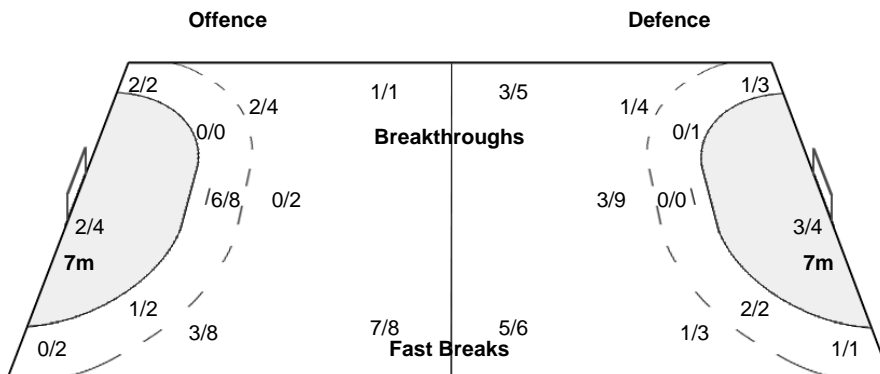

Nis

XXI Women's World Championship 2013 Serbia

WED 11 DEC 2013
15:45

Preliminary Round - Group B

Match Team Statistics

Match No: 40

BRA 24 - 20 JPN
(12 - 8) (12 - 12)

Referees: KRICHEN Samir / MAKHLOUF Samir (TUN)

BRA - Brazil

Shots Distribution

Players

Goals / Shots

2 DINIZ F	3 NASCIMENTO A	4 ROCHA S	5 PIEDADE D	6 ANDRADE A	8 DA SILVA F	9 RODRIGUES A
	1/1	1/1	1/1			
		2/3	1/1		1/1	0/1
			1/2	1/1	1/1	0/1
				1/1	1/1	0/2
	1-Post					1/1
		1-Post				

12 ARENHART B	14 GOMES E	16 PESSOA M	17 SOUZA K	18 AMORIM E	19 NUNES D	21 COSTA M
				3/3	1/1	1/1
				0/1	0/1	0/1
				1/2		
	1-Missed			1-Missed	1-Blocked	

22 MOURA M	81 CAVALEIRO D
0/1	1/1
	1/1
	1/2

Team
Goals / Shots

6/6	2/3	2/3
2/5	0/1	2/5
3/4	1/1	6/8

2-Missed 2-Post 1-Blocked

Goalkeepers
Saves / Shots

3/5	2/5	0/4
0/1	2/3	2/3
1/2	1/3	1/6

12 ARENHART B

1/1		
0/1		

16 PESSOA M

2/4	2/5	0/4
	2/3	2/3
1/2	1/3	1/6