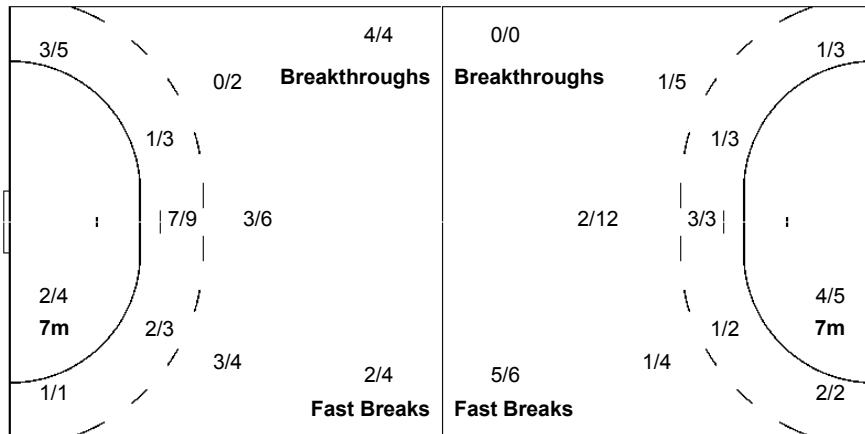

Copper Box
Copper Box

SUN 29 JUL 2012
14:30

Handball

Handball

Men

Hommes

Preliminary Round - Group A

éliminatoires - poule A

Match Team Statistics

Statistiques du match par équipe

Match 3

SWE 28 - 21 TUN

(16 - 11) (12 - 10)

Referees: RALUY LOPEZ Oscar / SABROSO Angel (ESP)

SWE - Sweden

Shots Distribution

Players

Goals / Shots

1 ANDERSSON M	3 GUSTAFSSON M	5 ANDERSSON K	6 KALLMAN J	7 JERNEMYR M	10 EKBERG N	11 DODER D
		0/1			3/3 1/1	2/2
		0/2	0/1 1/1		0/1	2/3 1/1
		3/3	2/3		0/1	1/2 2/2

2-Blocked

1-Post

15 LARHOLM J	18 KARLSSON T	19 JAKOBSSON J	22 SJOSTRAND J	24 PETERSEN F	25 EKDAHL du RIETZ K	35 NILSSON A
	0/1			2/2		
				1/2	1/1 1/1 1/2	2/2 2/2

1-Post

1-Post

Team
Goals / Shots

5/5	1/1	2/3
2/8		2/2
4/5	3/4	9/12

3-Post 2-Blocked

Offence

Goalkeepers
Saves / Shots

3/5	0/2	1/6
1/3	1/1	1/2
2/7	0/2	4/6

1 ANDERSSON M

2/4	0/2	1/5
0/2	1/1	1/2
2/6	0/2	4/6

22 SJOSTRAND J

1/1		0/1
1/1		
0/1