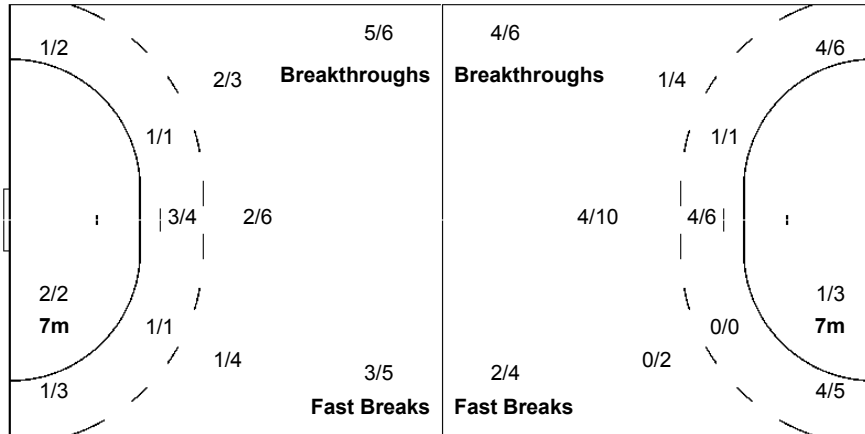

Copper Box
Copper Box

TUE 7 AUG 2012
13:30

Handball
Handball
Women
Femmes
Quarterfinal
quarts de finale

Match Team Statistics
Statistiques du match par équipe

Match 32

ESP 25 - 22 CRO
(13 - 12) (12 - 10)

Referees: HORACEK Vaclav / NOVOTNY Jiri (CZE)

CRO - Croatia

Shots Distribution

Players

Goals / Shots

1 GRUBISIC J	2 TATARI M	5 JOVETIC D	6 SERIC A	8 GACE A	10 PUSIC-KOROLJEVIC N	13 HORVAT L
	2/2			1/1		
		1/2				0/1
	1/2		1/1			1/1
	1-Missed	1-Blocked				
14 FRANIC K	15 PENEZIC A	16 JELCIC I	18 LOVRIC I	19 ZEBIC M	20 MILANOVIC-LITRE V	29 BASIC S
	0/1		1/1		1/1	
				1/1		
	1/1			1/2	1/1	2/2
	1-Blocked	1-Post		1-Post		

Team
Goals / Shots

5/6	4/9
4/7	9/10
1-Missed	2-Post
	2-Blocked

Offence

Defence

Goalkeepers
Saves / Shots

1/1	2/6
	0/5
5/13	6/11

1 GRUBISIC J

	1/1

16 JELCIC I

1/1	2/6
	0/5
5/13	1/4
	6/11

LEGEND

%	Efficiency	2Min	2 Minute Suspensions	6m	6-metre Shots	7m	7-metre Shots	9m	9-metre Shots
AS	Assists	BS	Blocked Shots	BT	Breakthroughs	DR	Disqualification with report	FB	Fast Breaks
G/S	Goals/Shots	N/A	not applicable	RC	Red Cards	S/S	Saves/Shots	ST	Steals
TO	Turnover	TP	Time Played	Wing	Wing Shots	YC	Yellow Cards