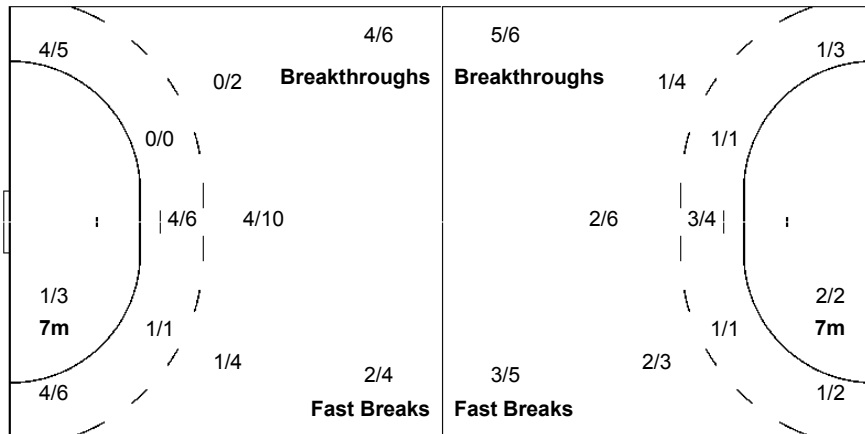

Copper Box
Copper Box

TUE 7 AUG 2012
13:30

Handball
Handball
Women
Femmes
Quarterfinal
quarts de finale

Match Team Statistics
Statistiques du match par équipe

Match 32

ESP 25 - 22 CRO
(13 - 12) (12 - 10)

Referees: HORACEK Vaclav / NOVOTNY Jiri (CZE)

ESP - Spain

Shots Distribution

Players

Goals / Shots

2 LOPEZ HERRERO M	3 BARNO SAN MARTIN A	6 ALBERTO FRANCISCAN	7 FERNANDEZ IBANEZ B	8 CUADRADO DEHESA V	9 MANGUE GONZALEZ M	10 AGUILAR DIAZ M
		1/1			0/2	
			1/1		1/1	
		1/1	1/1 0/1 1/3	1/2	2/5	1/1 1/1 0/3
		1-Blocked	2-Post		1-Blocked	1-Blocked
12 NAVARRO JIMENEZ S	13 ALONSO BERNARDO J	17 PINEDO SAENZ E	18 FERNANDEZ MOLINOS B	21 AMOROS QUILES V	30 ELORZA EGUIARA P	39 CIOBANU CIOBANU M
		0/1	1/1			
	2/2 1/2 0/1	0/1	1/1 1/1			
		1-Missed				

Team
Goals / Shots

0/1		4/6
		5/5
8/13	3/5	5/11
1-Missed	2-Post	3-Blocked

Offence

Goalkeepers
Saves / Shots

1/6		5/9
3/7		1/10
12 NAVARRO JIMENEZ S		
1/6		5/8
3/7		1/10
39 CIOBANU CIOBANU M		
		0/1