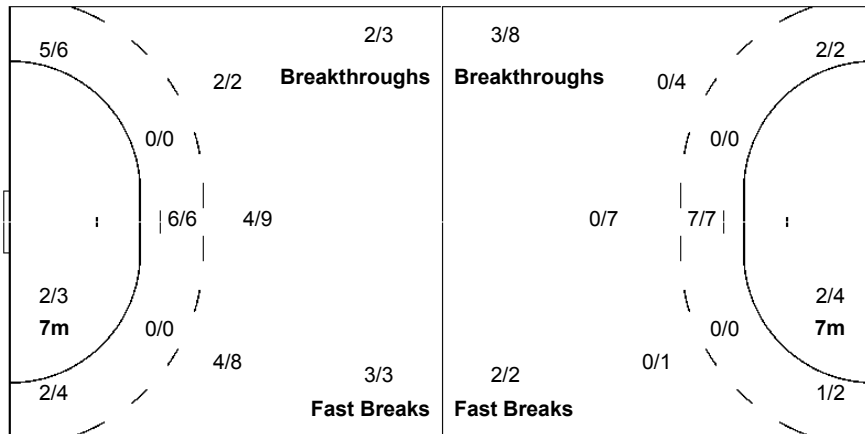

Copper Box
Copper Box

WED 1 AUG 2012
16:15

Handball

Handball

Women

Femmes

Preliminary Round - Group A

éliminatoires - poule A

Match Team Statistics

Statistiques du match par équipe

Match 16

GBR 17 - 30 BRA

(8 - 17) (9 - 13)

Referees: COULIBALY Yalatima Nanga / DIABATE Mamoudou (CIV)

BRA - Brazil

Shots Distribution

Players

Goals / Shots

1 MASSON C	2 DINIZ F	3 NASCIMENTO A	4 ROCHA S	5 PIEDADE D	8 SILVA F	9 RODRIGUES AP
		1/1 1/1 1/1	0/1 1/1		0/1	1/1 1/1
			0/1	1/1		
	1/1			1/1 2/2		1/1 1/1 3/3
10 QUINTINO J	15 PINHEIRO S	16 PESSOA M	18 AMORIM E	20 CARARO F	22 MOURA M	81 CAVALEIRO D
2/2 0/1						
	1/1 0/1		0/1 1/1			
1/1 1/1	1/2 0/2		1/1 0/1	1/1 1/1		

2-Missed

Team
Goals / Shots

4/6	1/3	5/5
2/3	0/2	0/1
7/8	1/1	10/13

2-Missed

Offence

Defence

Goalkeepers
Saves / Shots

	0/2	0/1
	1/1	
4/11	0/4	5/7

1 MASSON C

	0/2	
	1/1	
2/5	0/2	3/4

16 PESSOA M

		0/1
2/6	0/2	2/3

LEGEND

%	Efficiency	2Min	2 Minute Suspensions	6m	6-metre Shots	7m	7-metre Shots	9m	9-metre Shots
AS	Assists	BS	Blocked Shots	BT	Breakthroughs	DR	Disqualification with report	FB	Fast Breaks
G/S	Goals/Shots	N/A	not applicable	RC	Red Cards	S/S	Saves/Shots	ST	Steals
TO	Turnover	TP	Time Played	Wing	Wing Shots	YC	Yellow Cards