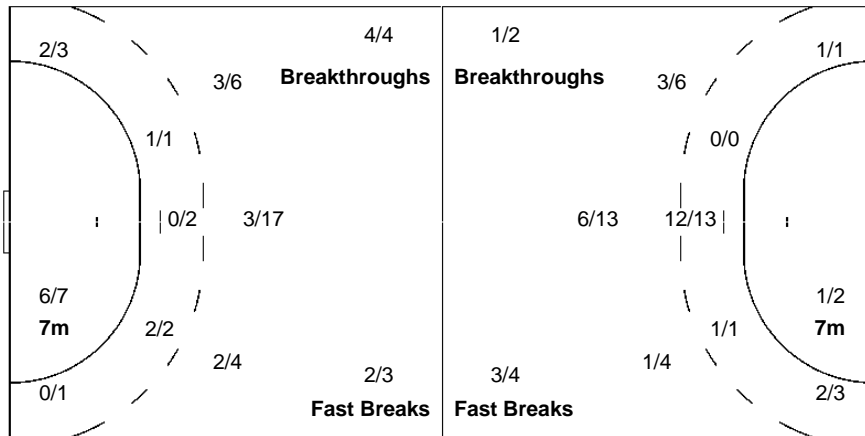

Basketball Arena
Basketball Arena

THU 9 AUG 2012
17:00

Handball
Handball
Women
Femmes
Semifinal
demi-finales

Match Team Statistics
Statistiques du match par équipe

Match 35

NOR 31 - 25 KOR
(18 - 15) (13 - 10)

Referees: GUBICA Matija / MILOSEVIC Boris (CRO)

KOR - Korea

Shots Distribution

Players

Goals / Shots

1 JU H	2 WOO SH	3 KIM OA	7 GWON HN	9 KIM CY	10 LEE M	11 RYU EH
			1/1			1/1
	1/1		0/1			0/1
	0/2		4/7	0/1	2/2	1/3
						0/1
			2-Blocked			1-Missed 1-Post
12 MOON K	13 KIM C	17 SIM H	19 CHOI IJ	20 JUNG J	21 JO H	33 LEE EB
				1/2	1/1	
		1/1	1/1	0/1	2/2	1/1
		3/3	1/1	2/3	1/1	0/1
				1-Post	1-Blocked	1-Missed
					1-Blocked	1-Missed

Team
Goals / Shots

1/1	1/1	2/3
	0/2	2/2
12/19	3/7	4/6

3-Missed 2-Post 4-Blocked

Offence

Defence

Goalkeepers
Saves / Shots

2/9		0/7
4/9		4/7
2/5	1/2	2/7

1 JU H

2/9		0/4
4/8		4/7
2/5	1/2	2/6

12 MOON K

		0/3
0/1		
		0/1

LEGEND

%	Efficiency	2Min	2 Minute Suspensions	6m	6-metre Shots	7m	7-metre Shots	9m	9-metre Shots
AS	Assists	BS	Blocked Shots	BT	Breakthroughs	DR	Disqualification with report	FB	Fast Breaks
G/S	Goals/Shots	N/A	not applicable	RC	Red Cards	S/S	Saves/Shots	ST	Steals
TO	Turnover	TP	Time Played	Wing	Wing Shots	YC	Yellow Cards