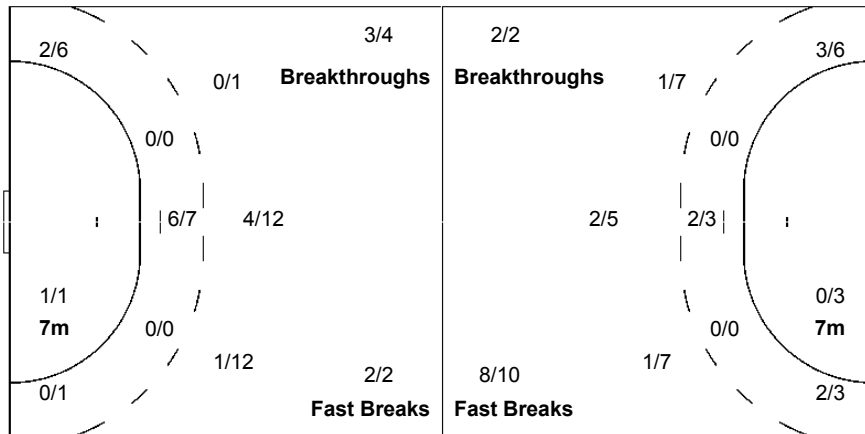

Copper Box
Copper Box

TUE 7 AUG 2012
10:00

Handball
Handball
Women
Femmes
Quarterfinal
quarts de finale

Match Team Statistics
Statistiques du match par équipe

Match 31

BRA 19 - 21 NOR
(13 - 9) (6 - 12)

Referees: BONAVENTURA Charlotte / BONAVENTURA Julie (FRA)

BRA - Brazil

Shots Distribution

Players

Goals / Shots

1 MASSON C	2 DINIZ F	3 NASCIMENTO A	4 ROCHA S	5 PIEDADE D	8 SILVA F	9 RODRIGUES AP
	1/1	1/2 2/2 0/1		1/1 1/1		1/2
		0/1				0/1
	2/2	2/2 0/1				0/2
	1-Missed	2-Post	1-Post			2-Blocked
10 QUINTINO J	15 PINHEIRO S	16 PESSOA M	18 AMORIM E	20 CARARO F	22 MOURA M	81 CAVALEIRO D
			0/1 1/3			2/2
			0/1 0/1			
	1/2 1/1		1/1	0/1	0/1 1/1	1/1
	1-Blocked		1-Missed 1-Post 1-Blocked		1-Missed	

Team
Goals / Shots

4/6	3/3	3/7
0/1	0/1	0/2
5/7	1/2	3/6
3-Missed	4-Post	4-Blocked

Offence

Defence

Goalkeepers
Saves / Shots

0/3	2/3	0/4
1/4	2/2	2/5
1/3	3/5	0/3

1 MASSON C

0/3	2/3	0/4
1/4	2/2	2/5
1/3	3/5	0/3

16 PESSOA M