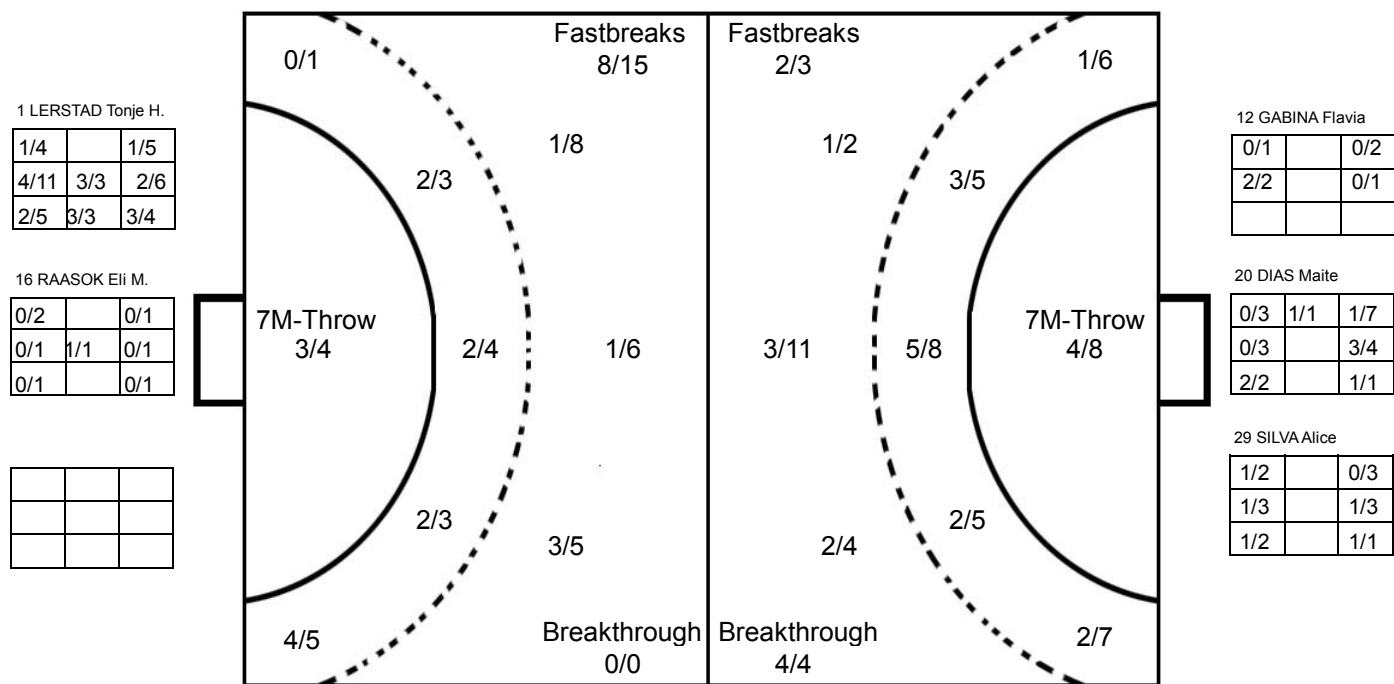

2014 WOMEN'S YOUTH WORLD CHAMPIONSHIP IN MKD

MATCH SHOT REPORT

ROUND 6

MATCH 63

201412063-41-1/1

NORWAY

1 LERSTAD Tonje H.	2 HJERTNER Maria	3 NYGAARD Julie	7 NORD Viide K.	8 HAUGSTVEDT Stine	10 HERNES Ida Marie	11 KALLESTAD Anna	12 FROELAND Amalie
<table border="1" style="width: 100%; height: 40px;"><tr><td></td><td></td><td></td></tr><tr><td></td><td></td><td></td></tr><tr><td></td><td></td><td></td></tr></table>	<table border="1" style="width: 100%; height: 40px;"><tr><td></td><td></td><td></td></tr><tr><td></td><td></td><td></td></tr><tr><td></td><td></td><td></td></tr></table>	<table border="1" style="width: 100%; height: 40px;"><tr><td></td><td></td><td>2</td></tr><tr><td></td><td></td><td>2</td></tr><tr><td></td><td></td><td></td></tr></table>	<table border="1" style="width: 100%; height: 40px;"><tr><td></td><td></td><td>1</td></tr><tr><td></td><td></td><td></td></tr><tr><td></td><td></td><td></td></tr></table>	<table border="1" style="width: 100%; height: 40px;"><tr><td></td><td></td><td></td></tr><tr><td></td><td></td><td></td></tr><tr><td></td><td></td><td></td></tr></table>	<table border="1" style="width: 100%; height: 40px;"><tr><td>2</td><td></td><td>4</td></tr><tr><td>2</td><td></td><td></td></tr><tr><td>1</td><td></td><td></td></tr></table>	<table border="1" style="width: 100%; height: 40px;"><tr><td>1</td><td></td><td>1</td></tr><tr><td>1</td><td></td><td></td></tr><tr><td></td><td></td><td></td></tr></table>	<table border="1" style="width: 100%; height: 40px;"><tr><td></td><td></td><td></td></tr><tr><td></td><td></td><td></td></tr><tr><td></td><td></td><td></td></tr></table>
Post - 0 Miss - 0 Block - 0	Post - 0 Miss - 0 Block - 0	Post - 0 Miss - 0 Block - 1	Post - 0 Miss - 0 Block - 0	Post - 1 Miss - 1 Block - 2	Post - 1 Miss - 0 Block - 3	Post - 2 Miss - 0 Block - 1	Post - 0 Miss - 0 Block - 0
13 BERGSET Malene	16 RAASOK Eli M.	20 ROENNING F. N.	21 SOLAAS K.B.	22 LEREN Mette K.	25 SKRBO Nejira		
<table border="1" style="width: 100%; height: 40px;"><tr><td>2</td><td></td><td>3</td></tr><tr><td>1</td><td></td><td>2</td></tr><tr><td></td><td></td><td></td></tr></table>	<table border="1" style="width: 100%; height: 40px;"><tr><td></td><td></td><td></td></tr><tr><td></td><td></td><td></td></tr><tr><td></td><td></td><td></td></tr></table>	<table border="1" style="width: 100%; height: 40px;"><tr><td></td><td></td><td></td></tr><tr><td></td><td></td><td></td></tr><tr><td></td><td></td><td></td></tr></table>	<table border="1" style="width: 100%; height: 40px;"><tr><td></td><td></td><td></td></tr><tr><td></td><td></td><td></td></tr><tr><td></td><td></td><td></td></tr></table>	<table border="1" style="width: 100%; height: 40px;"><tr><td></td><td></td><td></td></tr><tr><td>1</td><td></td><td></td></tr><tr><td></td><td></td><td></td></tr></table>	<table border="1" style="width: 100%; height: 40px;"><tr><td></td><td></td><td></td></tr><tr><td></td><td></td><td></td></tr><tr><td></td><td></td><td></td></tr></table>	<table border="1" style="width: 100%; height: 40px;"><tr><td></td><td></td><td></td></tr><tr><td></td><td></td><td></td></tr><tr><td></td><td></td><td></td></tr></table>	<table border="1" style="width: 100%; height: 40px;"><tr><td></td><td></td><td></td></tr><tr><td></td><td></td><td></td></tr><tr><td></td><td></td><td></td></tr></table>
Post - 0 Miss - 0 Block - 0	Post - 0 Miss - 0 Block - 0	Post - 0 Miss - 0 Block - 0	Post - 0 Miss - 1 Block - 0	Post - 0 Miss - 0 Block - 0	Post - 0 Miss - 0 Block - 0		

BRAZIL

2 PAULA Bruna	4 BEDNARSKI Aline	6 FERNANDES M.	7 MOUSINHO Cecilia	9 COSTA Jessica	10 FERREIRA Barbara	12 GABINA Flavia	13 CARNEIRO Talita
<table border="1" style="width: 100%; height: 40px;"><tr><td>1</td><td></td><td>3</td></tr><tr><td>3</td><td></td><td></td></tr><tr><td>1</td><td></td><td></td></tr></table>	<table border="1" style="width: 100%; height: 40px;"><tr><td></td><td></td><td></td></tr><tr><td>1</td><td></td><td></td></tr><tr><td>1</td><td></td><td>1</td></tr></table>	<table border="1" style="width: 100%; height: 40px;"><tr><td></td><td></td><td></td></tr><tr><td></td><td></td><td></td></tr><tr><td></td><td></td><td></td></tr></table>	<table border="1" style="width: 100%; height: 40px;"><tr><td></td><td></td><td></td></tr><tr><td>1</td><td></td><td></td></tr><tr><td></td><td></td><td></td></tr></table>	<table border="1" style="width: 100%; height: 40px;"><tr><td></td><td></td><td></td></tr><tr><td></td><td></td><td></td></tr><tr><td></td><td></td><td></td></tr></table>	<table border="1" style="width: 100%; height: 40px;"><tr><td></td><td></td><td></td></tr><tr><td></td><td></td><td></td></tr><tr><td></td><td></td><td></td></tr></table>	<table border="1" style="width: 100%; height: 40px;"><tr><td></td><td></td><td></td></tr><tr><td></td><td></td><td></td></tr><tr><td></td><td></td><td></td></tr></table>	<table border="1" style="width: 100%; height: 40px;"><tr><td></td><td></td><td></td></tr><tr><td></td><td></td><td>1</td></tr><tr><td></td><td></td><td></td></tr></table>
Post - 1 Miss - 0 Block - 1	Post - 0 Miss - 0 Block - 0	Post - 0 Miss - 0 Block - 0	Post - 0 Miss - 0 Block - 0	Post - 0 Miss - 0 Block - 0	Post - 0 Miss - 0 Block - 0	Post - 0 Miss - 0 Block - 0	Post - 1 Miss - 3 Block - 2
14 SILVA Ana C.	15 BORBA Ana Luiza	18 SILVA Ligia	19 MORAES Gabriela	20 DIAS Maite	22 ARRUDA Anna C.	29 SILVA Alice	96 LIMA Juliana
<table border="1" style="width: 100%; height: 40px;"><tr><td></td><td></td><td></td></tr><tr><td></td><td></td><td>1</td></tr><tr><td>1</td><td></td><td></td></tr></table>	<table border="1" style="width: 100%; height: 40px;"><tr><td></td><td>1</td><td></td></tr><tr><td>1</td><td></td><td>2</td></tr><tr><td></td><td></td><td>1</td></tr></table>	<table border="1" style="width: 100%; height: 40px;"><tr><td></td><td>2</td><td>1</td></tr><tr><td></td><td></td><td>1</td></tr><tr><td>1</td><td></td><td></td></tr></table>	<table border="1" style="width: 100%; height: 40px;"><tr><td></td><td></td><td></td></tr><tr><td></td><td></td><td></td></tr><tr><td></td><td></td><td></td></tr></table>	<table border="1" style="width: 100%; height: 40px;"><tr><td></td><td></td><td></td></tr><tr><td></td><td></td><td></td></tr><tr><td></td><td></td><td></td></tr></table>	<table border="1" style="width: 100%; height: 40px;"><tr><td></td><td>1</td><td>1</td></tr><tr><td>2</td><td></td><td></td></tr><tr><td></td><td></td><td></td></tr></table>	<table border="1" style="width: 100%; height: 40px;"><tr><td></td><td></td><td></td></tr><tr><td></td><td></td><td></td></tr><tr><td></td><td></td><td></td></tr></table>	<table border="1" style="width: 100%; height: 40px;"><tr><td></td><td></td><td></td></tr><tr><td></td><td></td><td></td></tr><tr><td></td><td></td><td></td></tr></table>
Post - 0 Miss - 0 Block - 0	Post - 1 Miss - 0 Block - 0	Post - 1 Miss - 0 Block - 0	Post - 0 Miss - 0 Block - 0	Post - 0 Miss - 0 Block - 0	Post - 1 Miss - 0 Block - 2	Post - 0 Miss - 0 Block - 0	Post - 0 Miss - 1 Block - 0