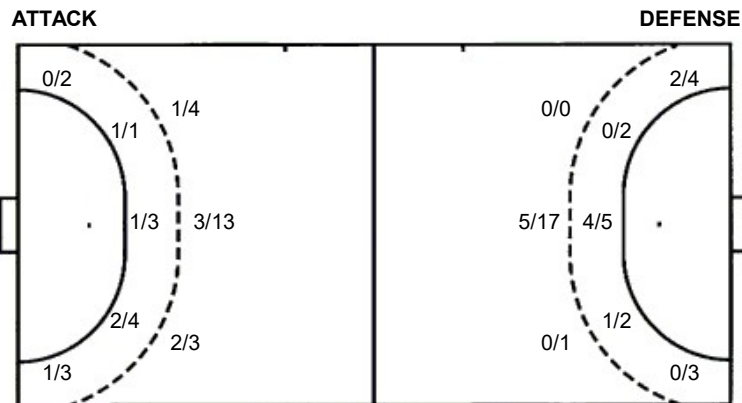

1 A. Ursu

12 I. Cardoso

0/1	1/3	0/1
2/3		0/2
	2/2	2/4

16 L. Cortes

	0/1	
1/3	1/1	0/2
0/1		

TOTAL

0/1	1/4	0/1
3/6	1/1	0/4
0/1	2/2	2/4

Shots by position