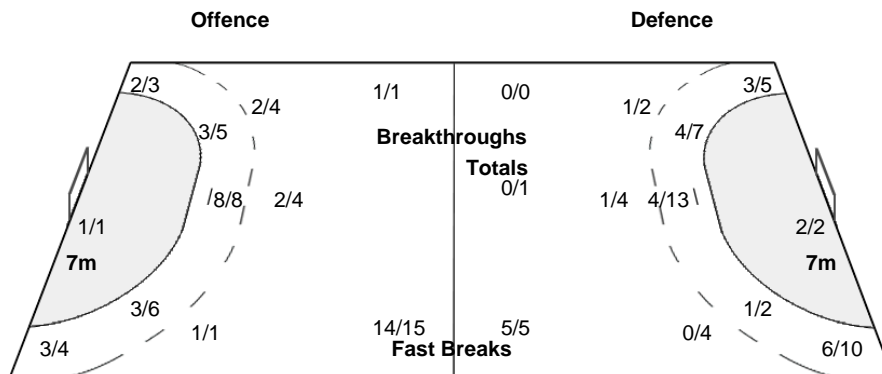

XXII Women's World Championships 2015 Denmark

Preliminary Round - Group C

Match Team Statistics

THU 10 DEC 2015
20:30

Match No: 45

GER 40 - 28 KOR
(14 - 15) (26 - 13)

Kolding

Referees: BOUALLOUCHA Ismail / KHENISSI Ramzi (TUN)

GER - Germany

Shots Distribution

Players

Goals / Shots

5 LANG S	7 SCHMELZER M	10 LOERPER A	11 SMITS X	12 KRAMARCZYK K	13 BEHNKE J	15 NAIDZINAVICIUS K
			2/2			2/2
	1/1		1/1 0/1		1/1	
		1-Post	3/4	0/1	1/1	1/1
1-Missed		1-Post				

16 WOLTERING C	17 HUBINGER A	22 MÜLLER S	24 FISCHER L	25 MAZZUCCO A	28 MÜLLER F	30 RODE J
	1/1	2/2	1/1	1/2 1/1	2/2	
		1/1	1/1	1/1 0/1	1/1	
	2/2	1/1	1/1 1/1 1/1	1/1	1/1 2/2	1/1
		1-Blocked			1-Post	

32 MINEVSKAJA E	33 SCHULZE L
	2/3
0/1	0/1
	2/2

Team Goals / Shots

4/5	3/3	10/11
3/4	2/3	0/2
6/7	6/6	6/7

1-Missed 2-Post 1-Blocked

Goalkeepers Saves / Shots

3/6	0/1	1/5
0/1	2/2	2/7
1/8	3/5	2/7

12 KRAMARCZYK K

3/6	0/1	1/5
0/1	2/2	2/7
1/8	3/5	2/7

16 WOLTERING C