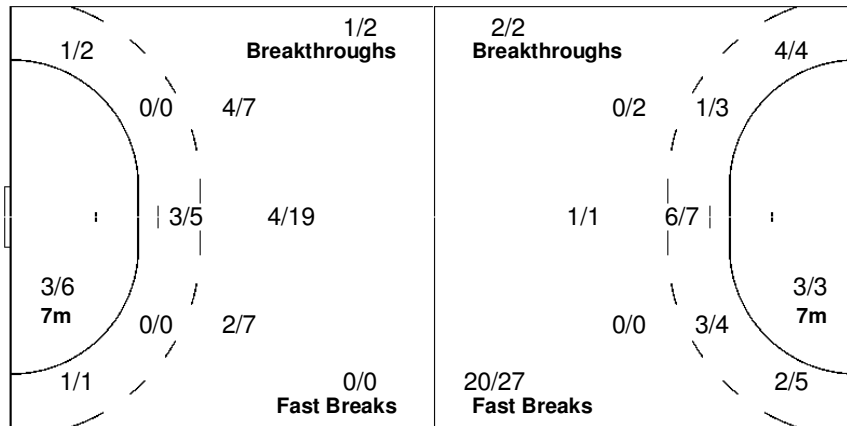

Saves / Shots

0/4	1/4	1/7
2/4	1/1	1/5
3/15	1/1	3/14

12 SUAREZ S.

0/4	1/4	1/7
2/4	1/1	1/5
3/15	1/1	3/14

16 MEJIA E.

Lyon

XVIII Women's World Championship 2007

MON 3 DEC 2007
19:15