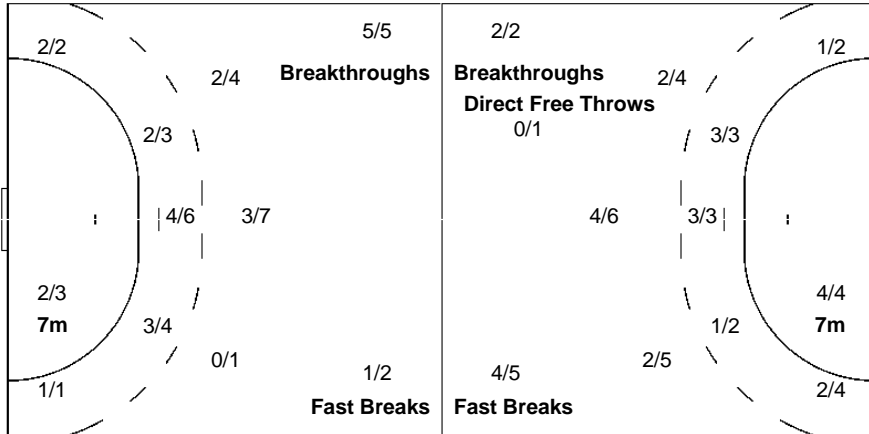

Match Team Statistics

Estatística da partida por equipe / Statistiques du match par équipe

Match 19

SLO 25 - 28 GER
(12 - 11) (13 - 17)

Referees: NIKOLOV Slave / NACHEVSKI Gjorgji (MKD)

SLO - Slovenia

Shots Distribution

Players

Goals / Shots

1 SKOK M	3 BLAGOTINSEK B	7 KAVTICNIK V	8 JANC B	11 DOLENEC J	12 SKOF G	13 CINGESAR D
		1/1	2/2			
		0/1		2/2		
		0/1	0/1	1/1 1/1 2/2		
15 POTEKO V	22 GABER M	23 ZORMAN U	25 BEZJAK M	31 RAZGOR S	32 ZARABEC M	44 BOMBAC D
	0/1		1/1 1/1			1/1 0/1
			1/1			
1/1	1/2 1/1 1/1	3/3	1/1 0/1		1/2	2/2
		1-Post	1-Blocked		1-Missed	1-Blocked

Team
Goals / Shots

3/4	2/2	1/2
1/1	0/1	3/4
7/9	2/3	6/8
1-Missed	1-Post	2-Blocked

Offence

Defence

Goalkeepers
Saves / Shots

	2/4	0/2
0/3		3/4
0/6	1/8	1/8

1 SKOK M

		0/1
0/1		
		0/1

12 SKOF G

	2/4	0/1
0/2		3/4
0/6	1/7	1/7