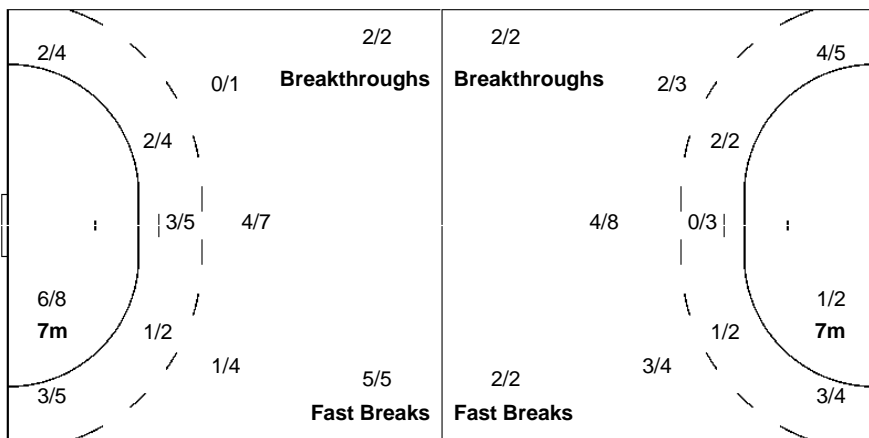

Match Team Statistics

Estatística da partida por equipe / Statistiques du match par équipe

Match 17

SLO 29 - 24 SWE

(14 - 13) (15 - 11)

Referees: RALUY Oscar / SABROSO RAMIREZ Angel (ESP)

SLO - Slovenia

Shots Distribution

Players

Goals / Shots

1 SKOK M	3 BLAGOTINSEK B	5 HENIGMAN N	7 KAVTICNIK V	8 JANC B	11 DOLENEC J	12 SKOF G
			1/1	1/1	1/1	
			0/1	0/1	0/1	
	0/1		1/1	1/1	2/2	

2-Blocked 1-Missed 1-Post 1-Blocked 1-Missed

13 CINGESAR D	15 POTEKO V	22 GABER M	23 ZORMAN U	25 BEZJAK M	31 RAZGOR S	44 BOMBAC D
1/1		0/1	1/1		0/1 1/1 1/1	
			1/1	0/2		
1/2 1/1		1/1 1/1 1/1	1/1 1/1 1/1		1/1 1/1 1/1	3/3 0/1

1-Blocked

Team
Goals / Shots

3/5	2/2	1/1
1/1	0/3	0/3
11/11	5/7	6/7

2-Missed 1-Post 4-Blocked

Offence

Goalkeepers
Saves / Shots

1/4	0/1	0/2
0/2		4/9
0/3	1/3	1/7

1 SKOK M

0/3	0/1	0/1
		4/8
0/2	0/2	1/5

12 SKOF G

1/1		0/1
0/2		0/1
0/1	1/1	0/2