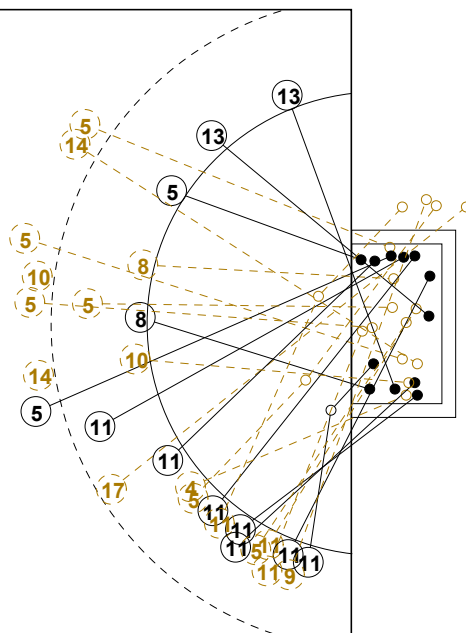

2nd Half
38 : 21