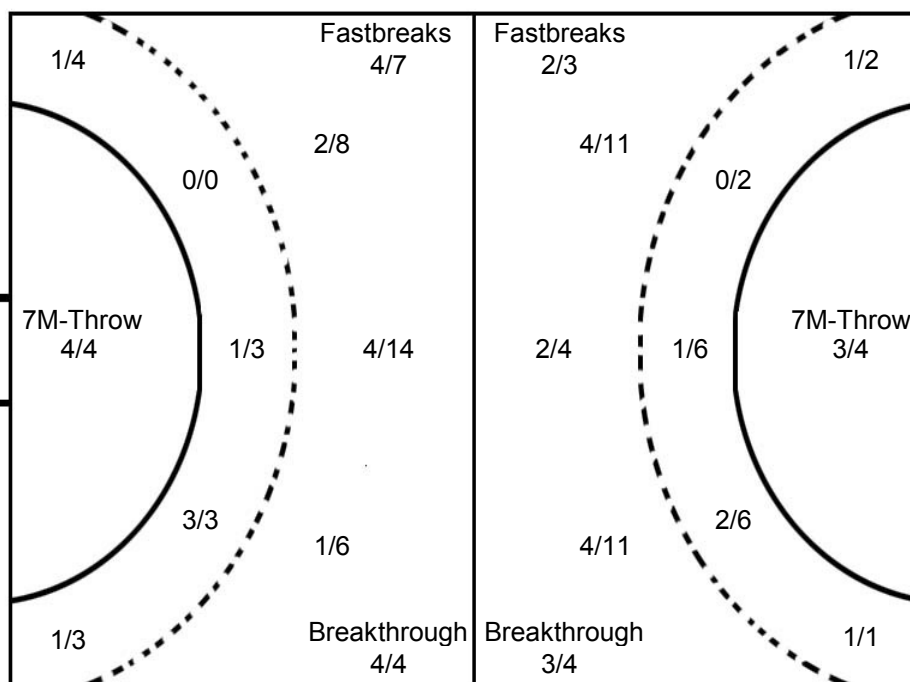

1 GREVE Cecilie

2/5	0/1	
1/4	0/1	0/2
2/6		0/1

12 CLAUSEN Natasja

0/1	1/2	1/2
1/2	1/2	1/1
3/5		1/1

16 ANDERSEN S

		0/1

1 VAKHTEROVA Daria

2/7		3/7
1/3	1/1	2/4
0/6	2/2	1/6