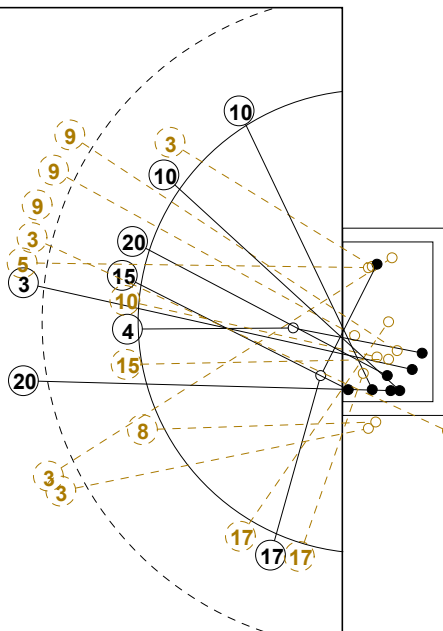

2nd Half
22 : 18