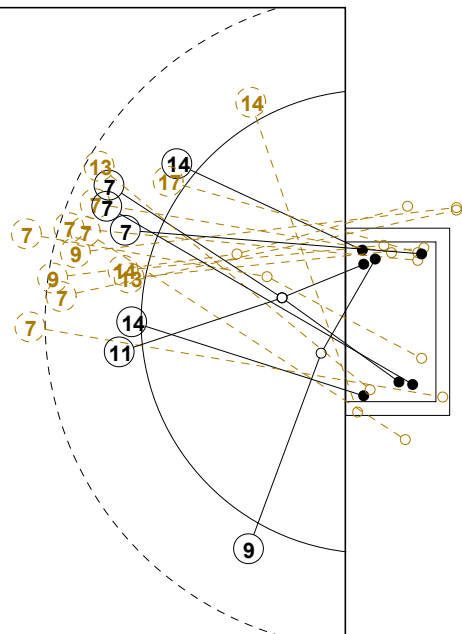

2nd Half
28 : 15