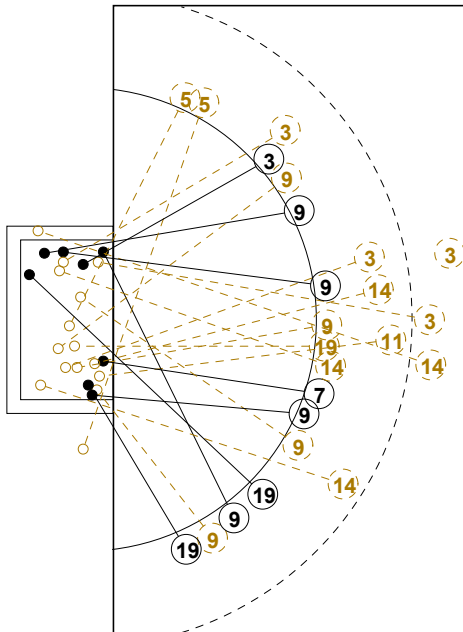

1st Half
14 : 14