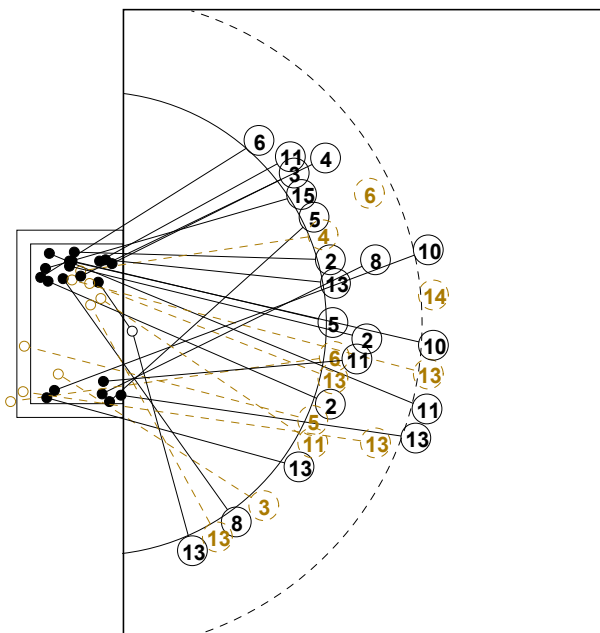

1st Half
7 : 17