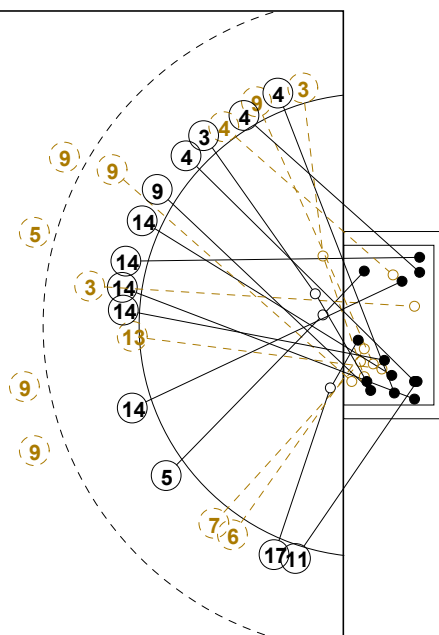

1st Half
22 : 15