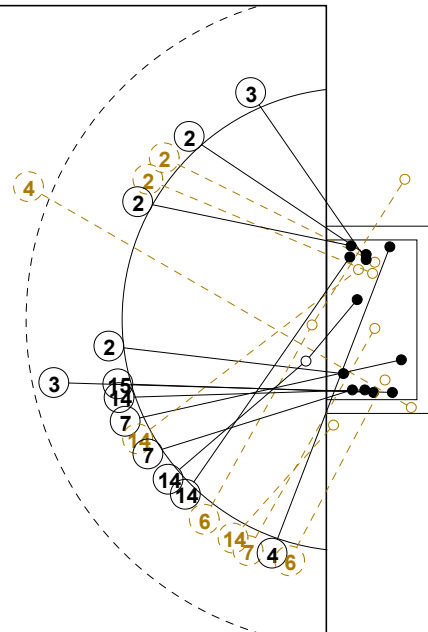

1st Half
14 : 14