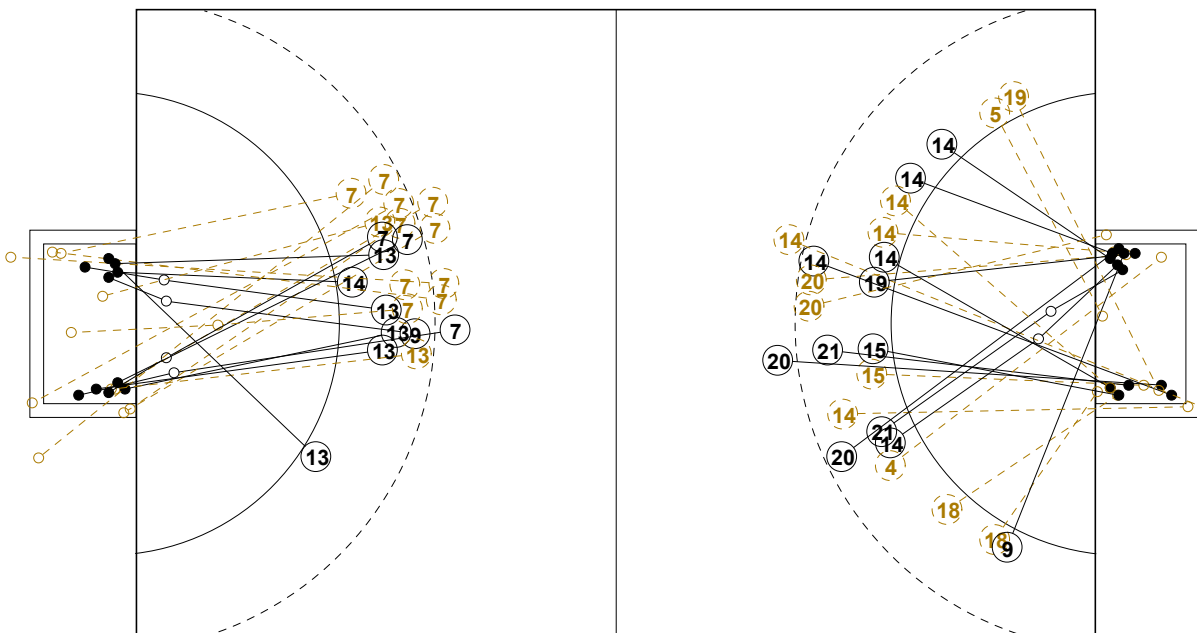

1st Half
13 : 11