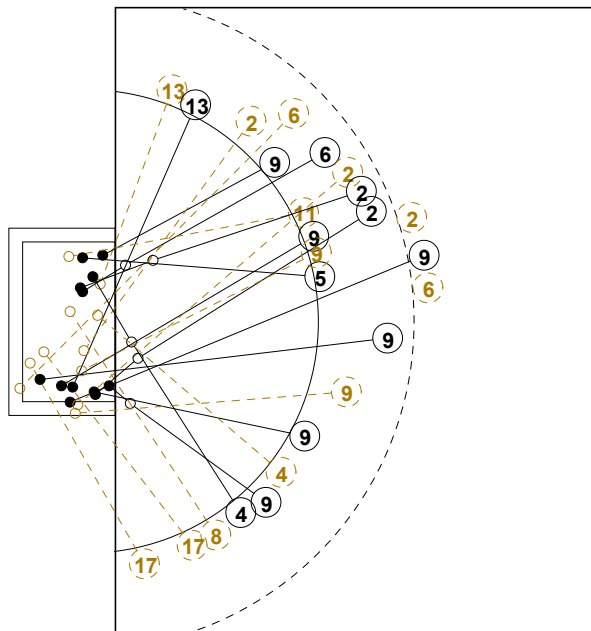

1st Half
10 : 10