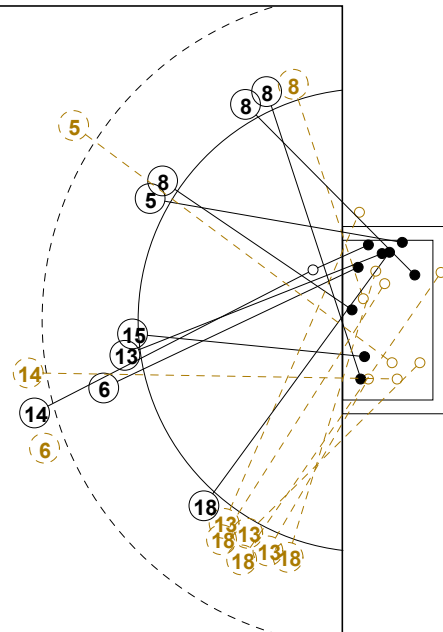

1st Half
10 : 10