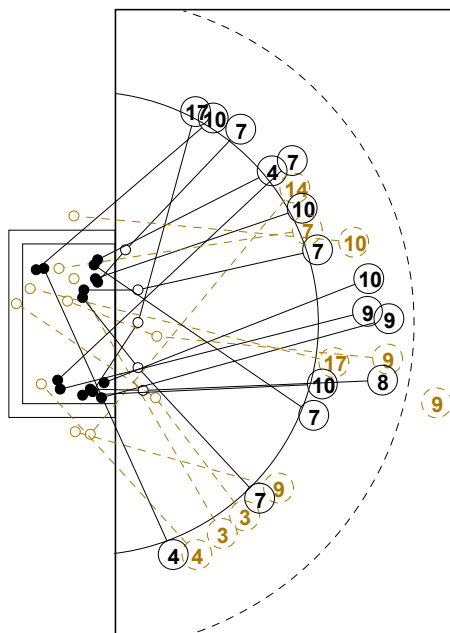

1st Half
22 : 15