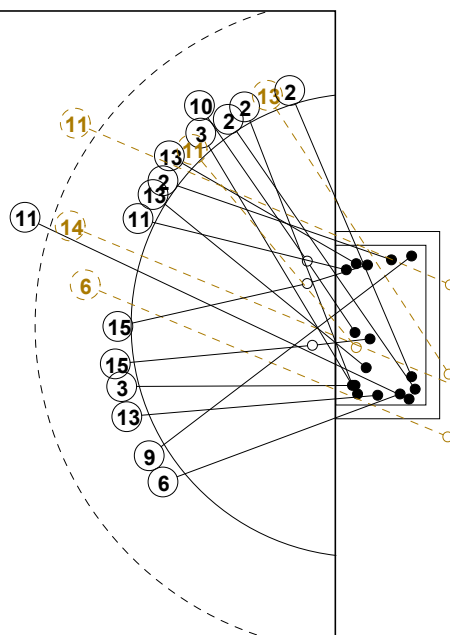

1st Half
7 : 17