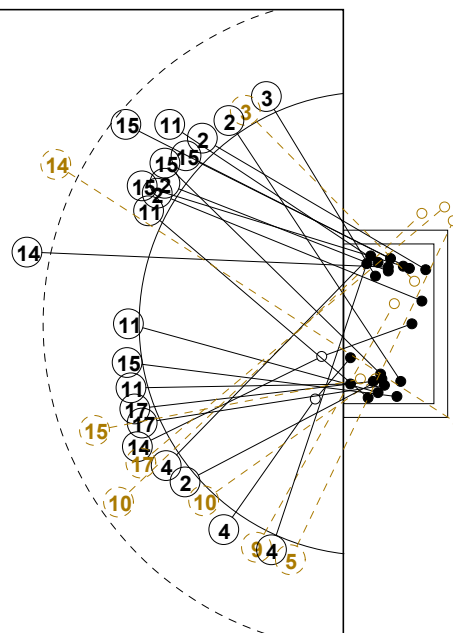

2nd Half
34 : 44