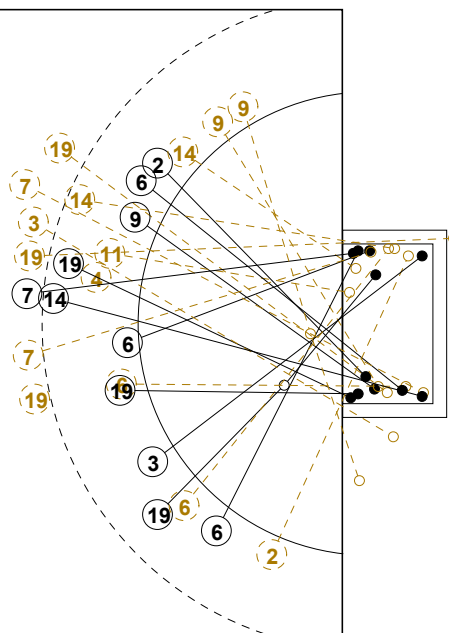

2nd Half
27 : 20