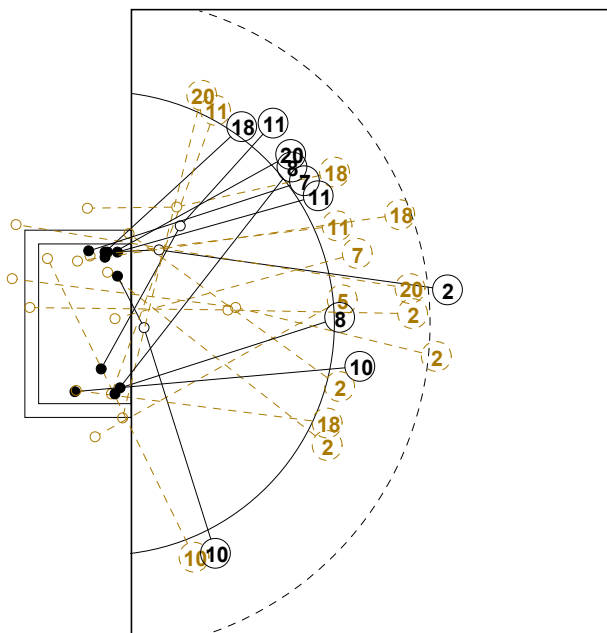

1st Half
9 : 15